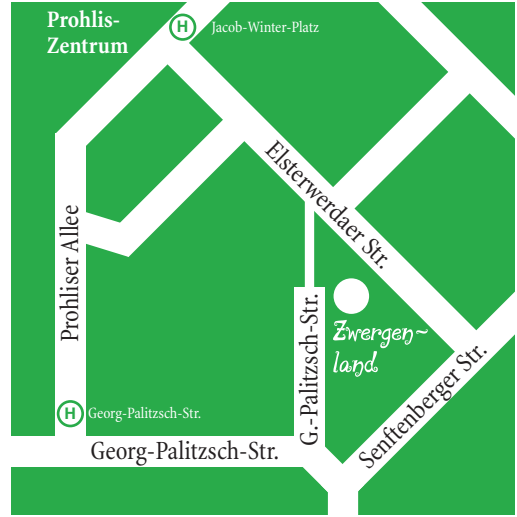

Anerkannte
Kneipp-Kinder-
tageseinrichtung

Zwergenland

Dresden-Prohlis

Georg-Palitzsch-Straße 93, 01239 Dresden
Telefon: 0351 - 284 10 71

Internet: www.zwergenland.pixel24.de
Email: zwergenland@pixel24.de

So erreichen Sie uns:

- Straßenbahn Linie **2, 9, 13** bis Haltestelle **Jacob-Winter-Platz** (Prohlis-Zentrum) oder **Georg-Palitzsch-Straße**
- Bus Linie **72/76, 73, 85, 88** bis Haltestelle **Prohlis Gleisschleife** (Endhaltestelle)
- S-Bahn Linien **S1, S2** bis Haltepunkt **Dobritz**, weiter mit Straßenbahn/Bus
- Parkmöglichkeiten in unmittelbarer Nähe